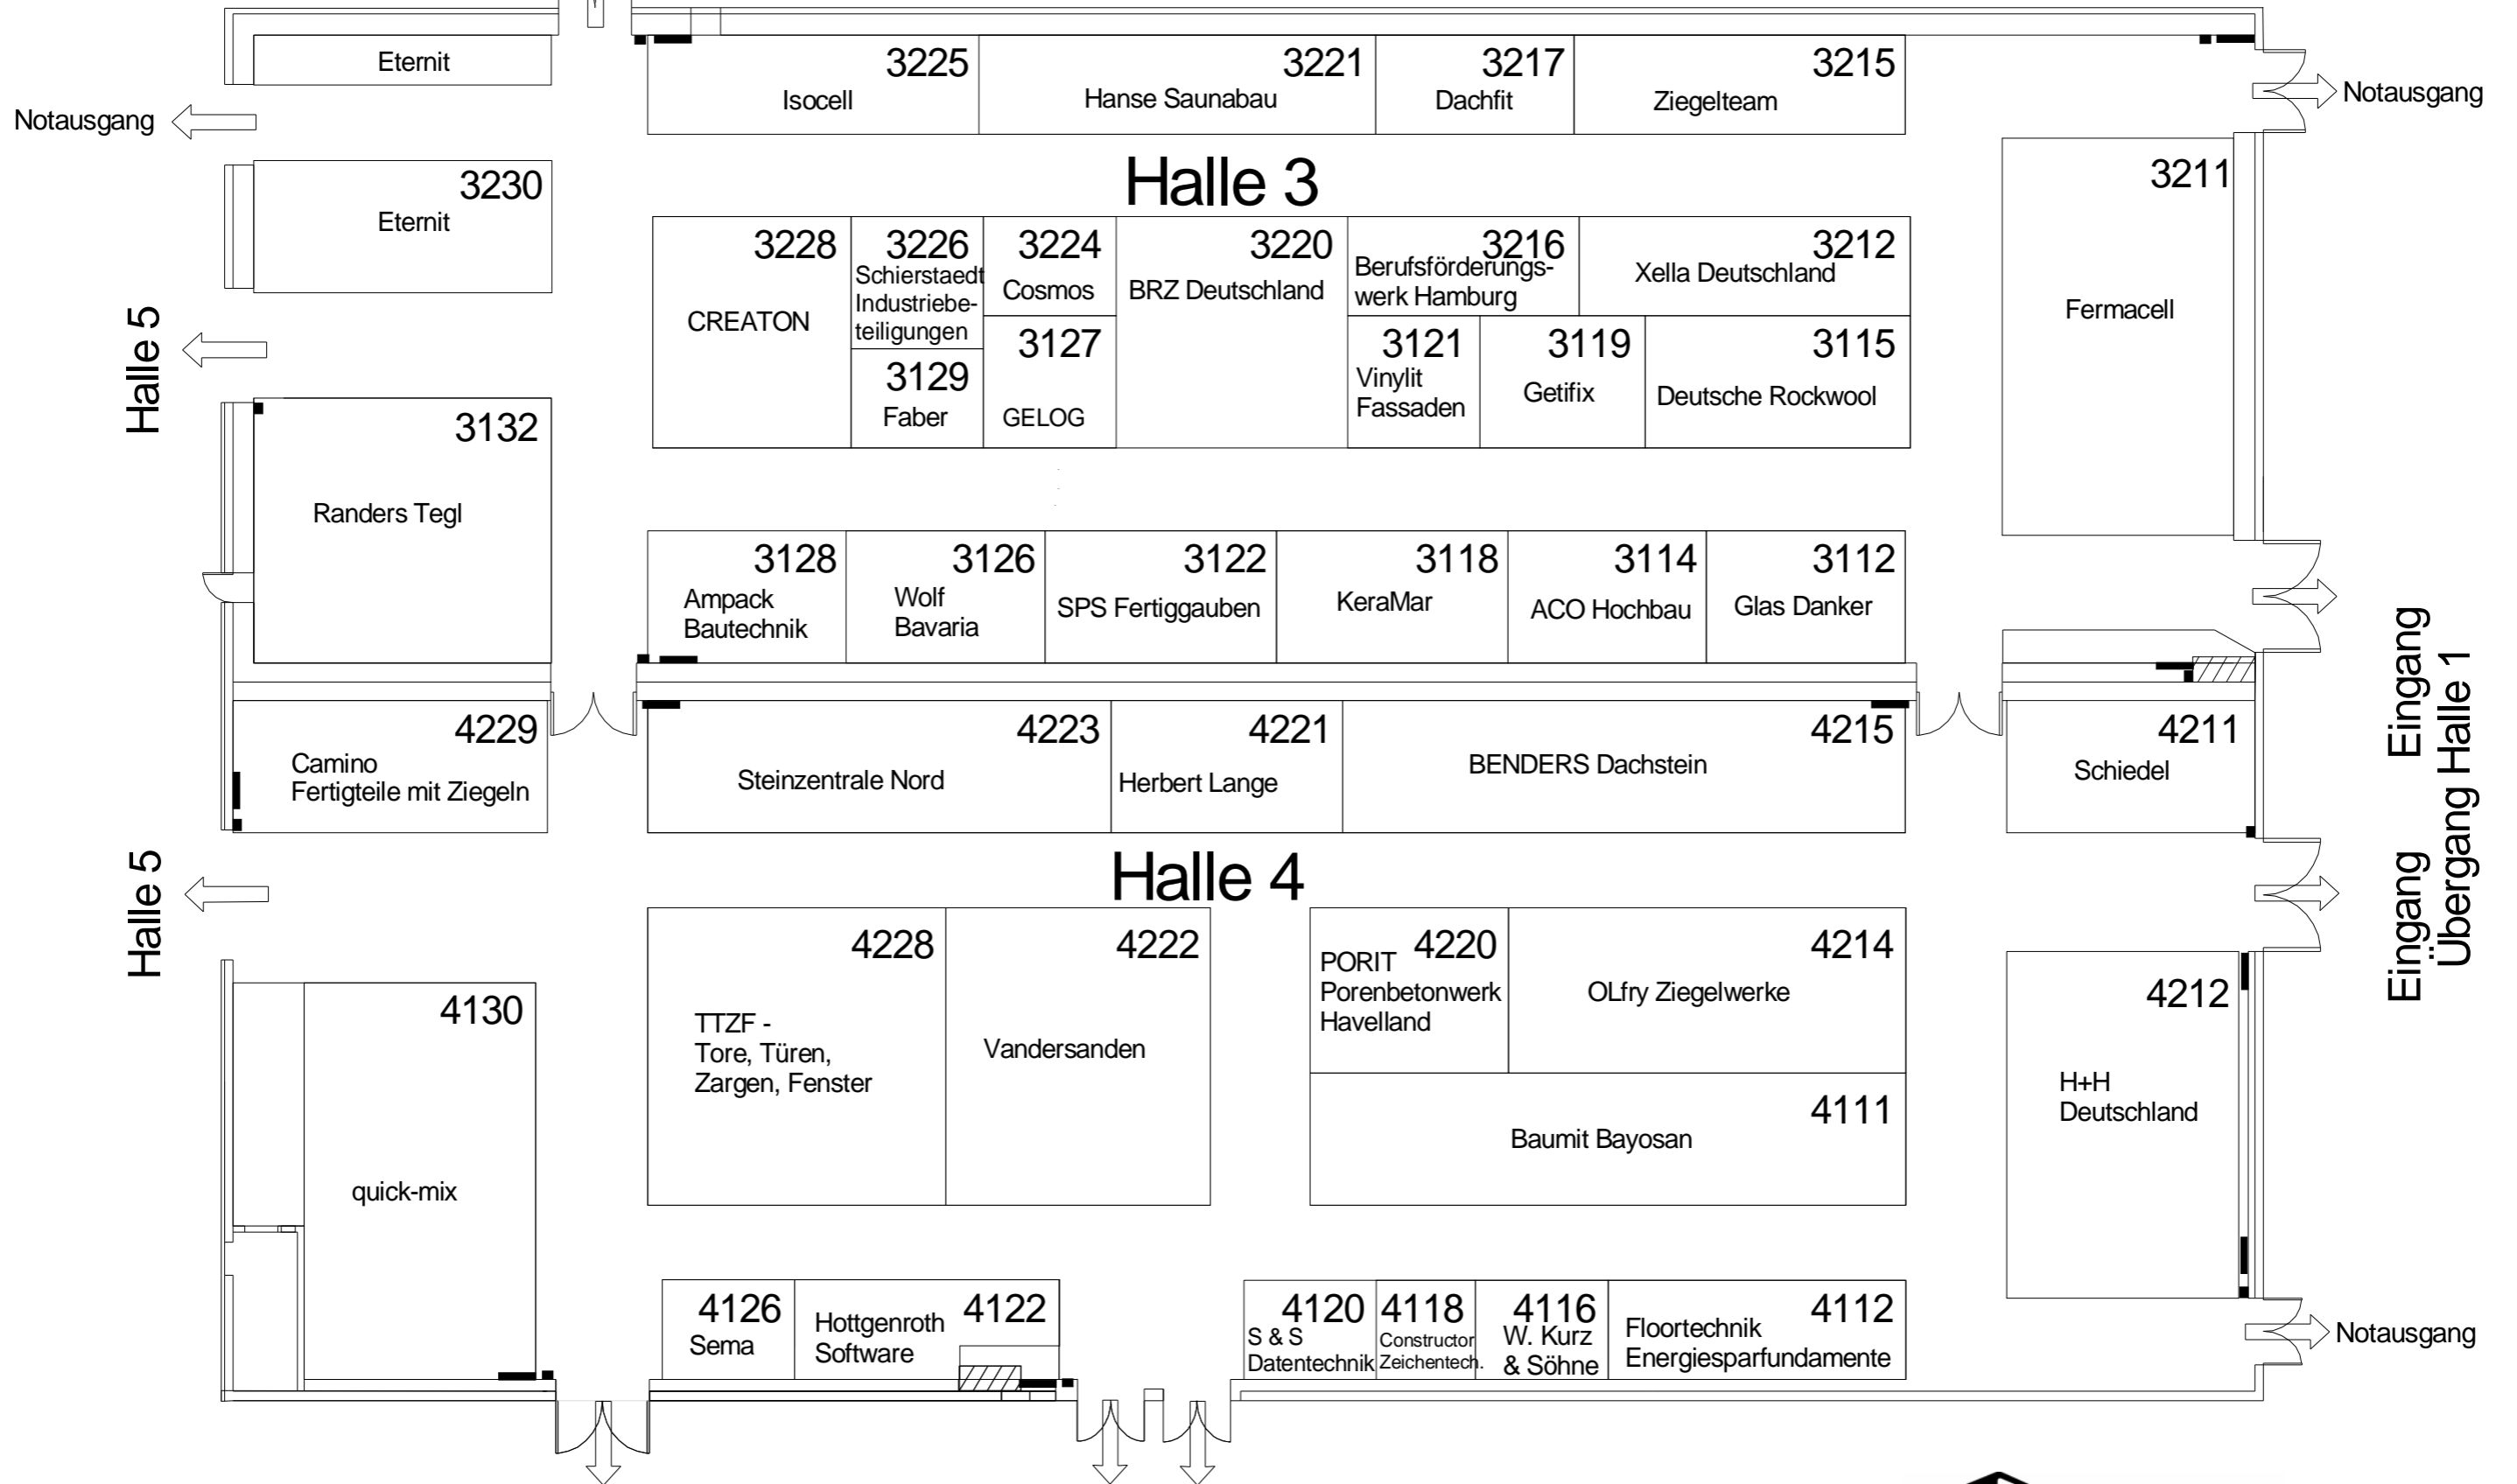

Freigelände Süd
Übergang Hallen 7-9

- Legende
- Feuerlöscher
 - Feuermelder
 - ▨ Haustechnik

Übergang Halle 6
Freigelände Nord

Übergang Halle 6
Freigelände Nord

Maßstab 1:200